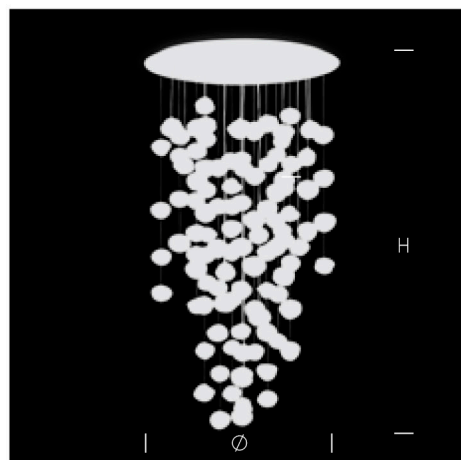

# Desafinado

## Technical data

R	Ceiling cup
C	Chain
H	Height
Ø	Diameter
D	Depth
W	Width
	Bulb
	Weight
	Insulation class
	Frame Finishes

## General Specifications

CE IP20 ENEC

SS7540

Ø 17 cm - H min/max 35/100 cm

G4 x 1 MAX 5W 2,5 KG

PL7540Q-45

W 45 cm - H 55 cm - D 45 cm

G4 x 7 MAX 1,5W 15 KG